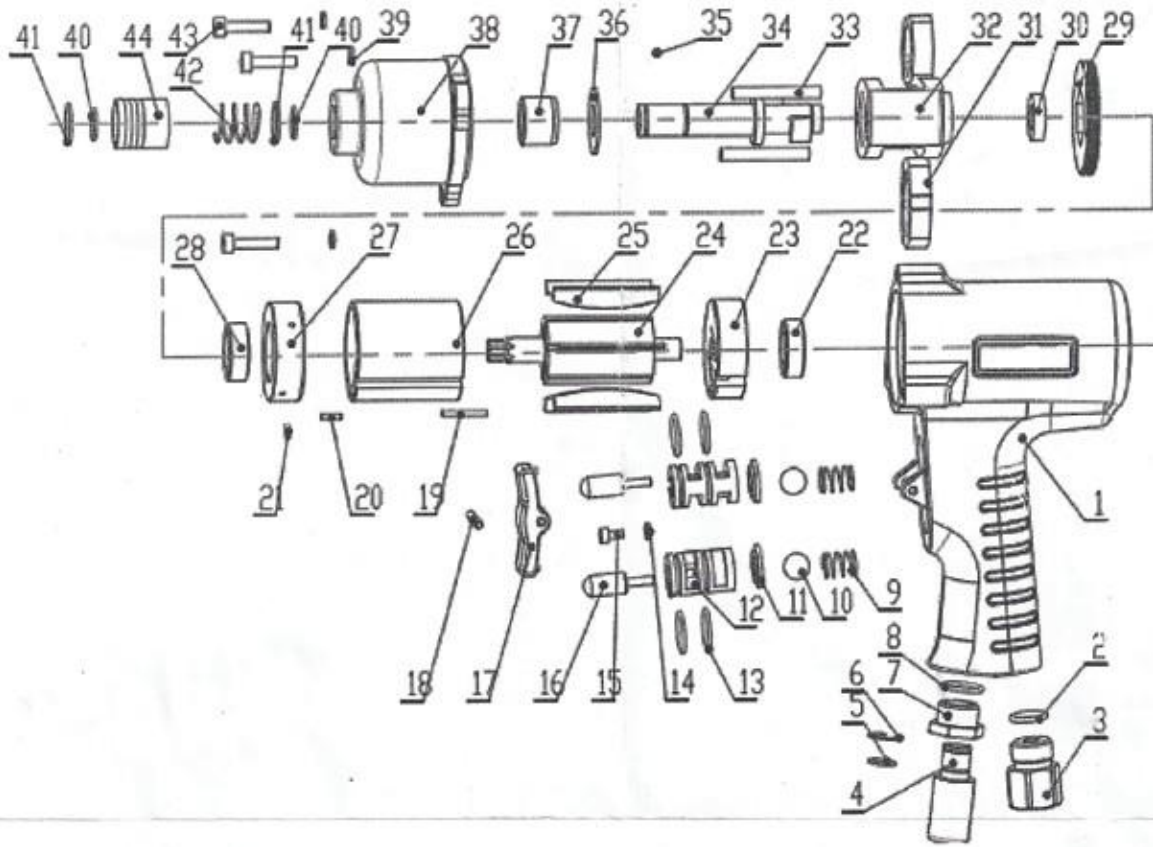

APB-0135

PARAFUSADEIRA DE IMPACTO PISTOLA 150Nm

Item	Código	Descrição
1	07 51 0135 01	Carcça
2	07 51 0135 02	Esfera metálica Ø15x2
3	07 51 0135 03	Entrada de Ar
4	07 51 0135 04	Silenciador
5	07 51 0135 05	O-ring Ø11x1
6	07 51 0135 06	Anel trava
7	07 51 0135 07	Fixador do silenciador
8	07 51 0135 08	O-ring Ø16x1.5
9	07 51 0135 09	Mola do Gatilho X2
10	07 51 0135 10	Esfera metálic Ø10 X2
11	07 51 0135 11	Vedação X2
12	07 51 0135 12	Valvula X2
13	07 51 0135 08	O-ring Ø16x1.5 X4
14	07 51 0135 14	arruela de pressão
15	07 51 0135 15	Parafuso M3x6

Item	Código	Descrição
16	07 51 0135 16	Haste da válvula X2
17	07 51 0135 17	Gatilho
18	07 51 0135 18	Pino elástico Ø3x25
19	07 51 0135 19	Pino Ø2x11
20	07 51 0135 20	Pino Ø1.9x8
21	07 51 0135 21	Pino Ø2x5
22	07 51 0135 22	Rolamento 608
23	07 51 0135 23	Tampa traseira
24	07 51 0135 24	Rotor
25	07 51 0135 25	Palheta X6
26	07 51 0135 26	Cilindro
27	07 51 0135 27	tampa dianteira
28	07 51 0135 28	Rolamento R6
29	07 51 0135 29	Contraporca
30	07 51 0135 30	Junta vedação Ø17.5x9.7x4.5

Item	Código	Descrição
31	07 51 0135 31	Martelo X2
32	07 51 0135 32	Caixa do martelo
33	07 51 0135 33	Pino Martelo Ø4.7x35 X2
34	07 51 0135 34	Bigoma
35	07 51 0135 35	Esfera metáica Ø3.5
36	07 51 0135 36	Junta vedação Ø27x12.1x1
37	07 51 0135 37	Espaçador Ø18x12x13.5
38	07 51 0135 38	Carcça do martelo
39	07 51 0135 39	Arruela M4 X3
40	07 51 0135 40	O-ring Ø12.5x1 X2
41	07 51 0135 41	Junta vedação Ø15.5x12.1x1 X2
42	07 51 0135 42	Mola Ø14x0.8x16
43	07 51 0135 43	parafuso M4x18' X3
44	07 51 0135 44	Encaixe